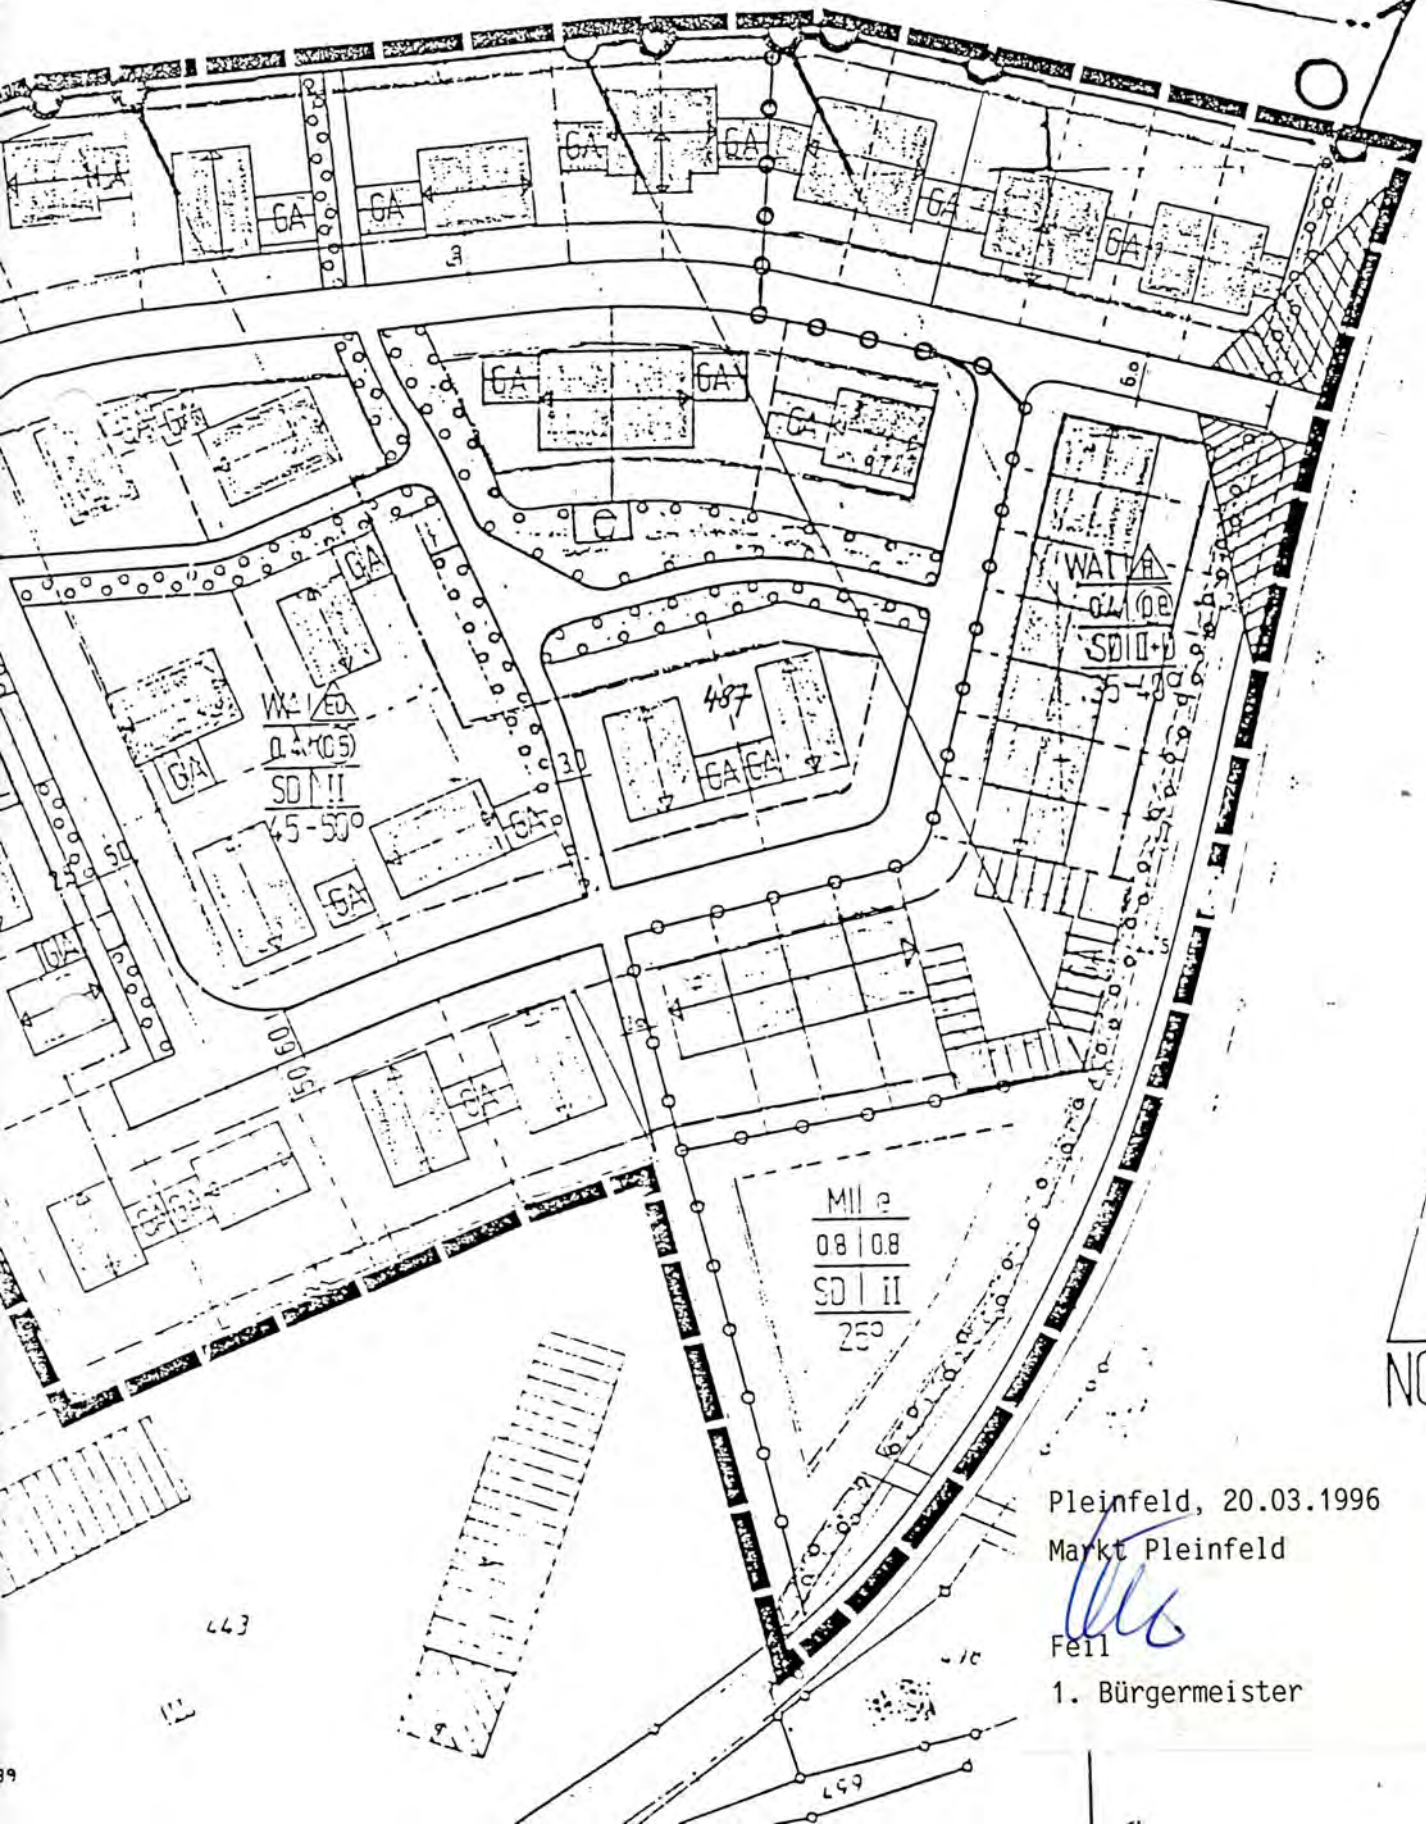

# Bebauungsplan „Höbichweiher“

1. Änderung

Pleinfeld, 20.03.1996

Markt Pleinfeld

*[Signature]*  
Feil

1. Bürgermeister

443

112

410

449